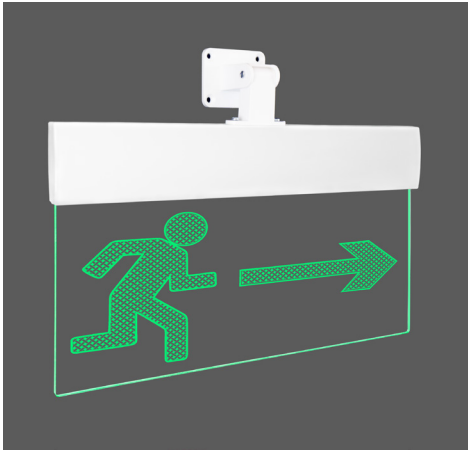

- 12В, 24В, 220В, 220В-РИП
- ЛАЗЕРНАЯ ГРАВИРОВКА
- ЛЮБАЯ НАДПИСЬ ИЛИ ПИКТОГРАММА
- КОРПУС ИЗ ABS ПЛАСТИКА ЛЮБОГО ЦВЕТА

Световые оповещатели Молния Ультра

ООО «ВИСТЛ»

ВИСТЛ

Универсальное крепление к стене

Вертикальное крепление

Подвесное крепление

Универсальное крепление к потолку

Технические характеристики

Наименование модели	Тип	Количество светодиодов, шт	Напряжение питания постоянного тока, В	Номинальный ток потребления, мА	Напряжение питания переменного тока, В	Номинальная мощность от сети, Вт	Время автономной работы, ч	Степень защиты оболочки, ГОСТ 14254	Температура эксплуатации, С	Масса, кг	Габаритные размеры, мм
Молния-12 Ультра	Световой	5	12	40	–	–	–	IP52	-30...+55	0,47	330x290x27
Молния-24 Ультра	Световой	5	24	40	–	–	–	IP52	-30...+55	0,47	330x290x27
Молния-220 Ультра	Световой	5	–	–	220	1,5	–	IP52	-30...+55	0,47	330x290x27
Молния-220-РИП Ультра	Световой	5	–	–	220	1	3	IP52	-30...+55	0,47	330x290x27
Молния-220-РИП Ультра исп.1	Световой	5	–	–	220	1,5	–	IP52	-30...+55	0,47	330x290x27
Молния-12/24 Ультра мини	Световой	5	12 / 24	40	–	–	–	IP52	-30...+55	0,47	306x124x12
Молния-12/24 Ультра мини (широкая)	Световой	5	12 / 24	40	–	–	–	IP52	-30...+55	0,47	306x136x12