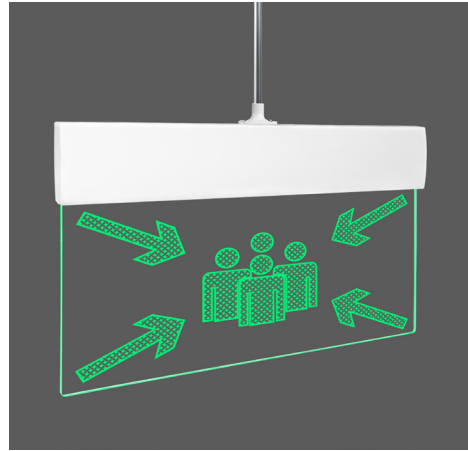

- 12В, 24В, 220В, 220В-РИП
- ЛАЗЕРНАЯ ГРАВИРОВКА
- ЛЮБАЯ НАДПИСЬ ИЛИ ПИКТОГРАММА
- КОРПУС ИЗ ABS ПЛАСТИКА ЛЮБОГО ЦВЕТА

Световые оповещатели Молния Ультра

ООО «ВИСТЛ»

ВИСТЛ

Универсальное крепление к стене

Вертикальное крепление

Подвесное крепление

Универсальное крепление к потолку

Технические характеристики

Наименование модели	Тип	Количество светодиодов, шт	Напряжение питания постоянного тока, В	Номинальный ток потребления, мА	Напряжение питания переменного тока, В	Номинальная мощность от сети, Вт	Время автономной работы, ч	Степень защиты оболочки, ГОСТ 14254	Температура эксплуатации, С	Масса, кг	Габаритные размеры, мм
Молния-12 Ультра	Световой	5	12	40	–	–	–	IP52	-30...+55	0,47	330x290x27
Молния-24 Ультра	Световой	5	24	40	–	–	–	IP52	-30...+55	0,47	330x290x27
Молния-220 Ультра	Световой	5	–	–	220	1,5	–	IP52	-30...+55	0,47	330x290x27
Молния-220-РИП Ультра	Световой	5	–	–	220	1	3	IP52	-30...+55	0,47	330x290x27
Молния-220-РИП Ультра исп.1	Световой	5	–	–	220	1,5	–	IP52	-30...+55	0,47	330x290x27
Молния-12/24 Ультра мини	Световой	5	12 / 24	40	–	–	–	IP52	-30...+55	0,47	306x124x12
Молния-12/24 Ультра мини (широкая)	Световой	5	12 / 24	40	–	–	–	IP52	-30...+55	0,47	306x136x12